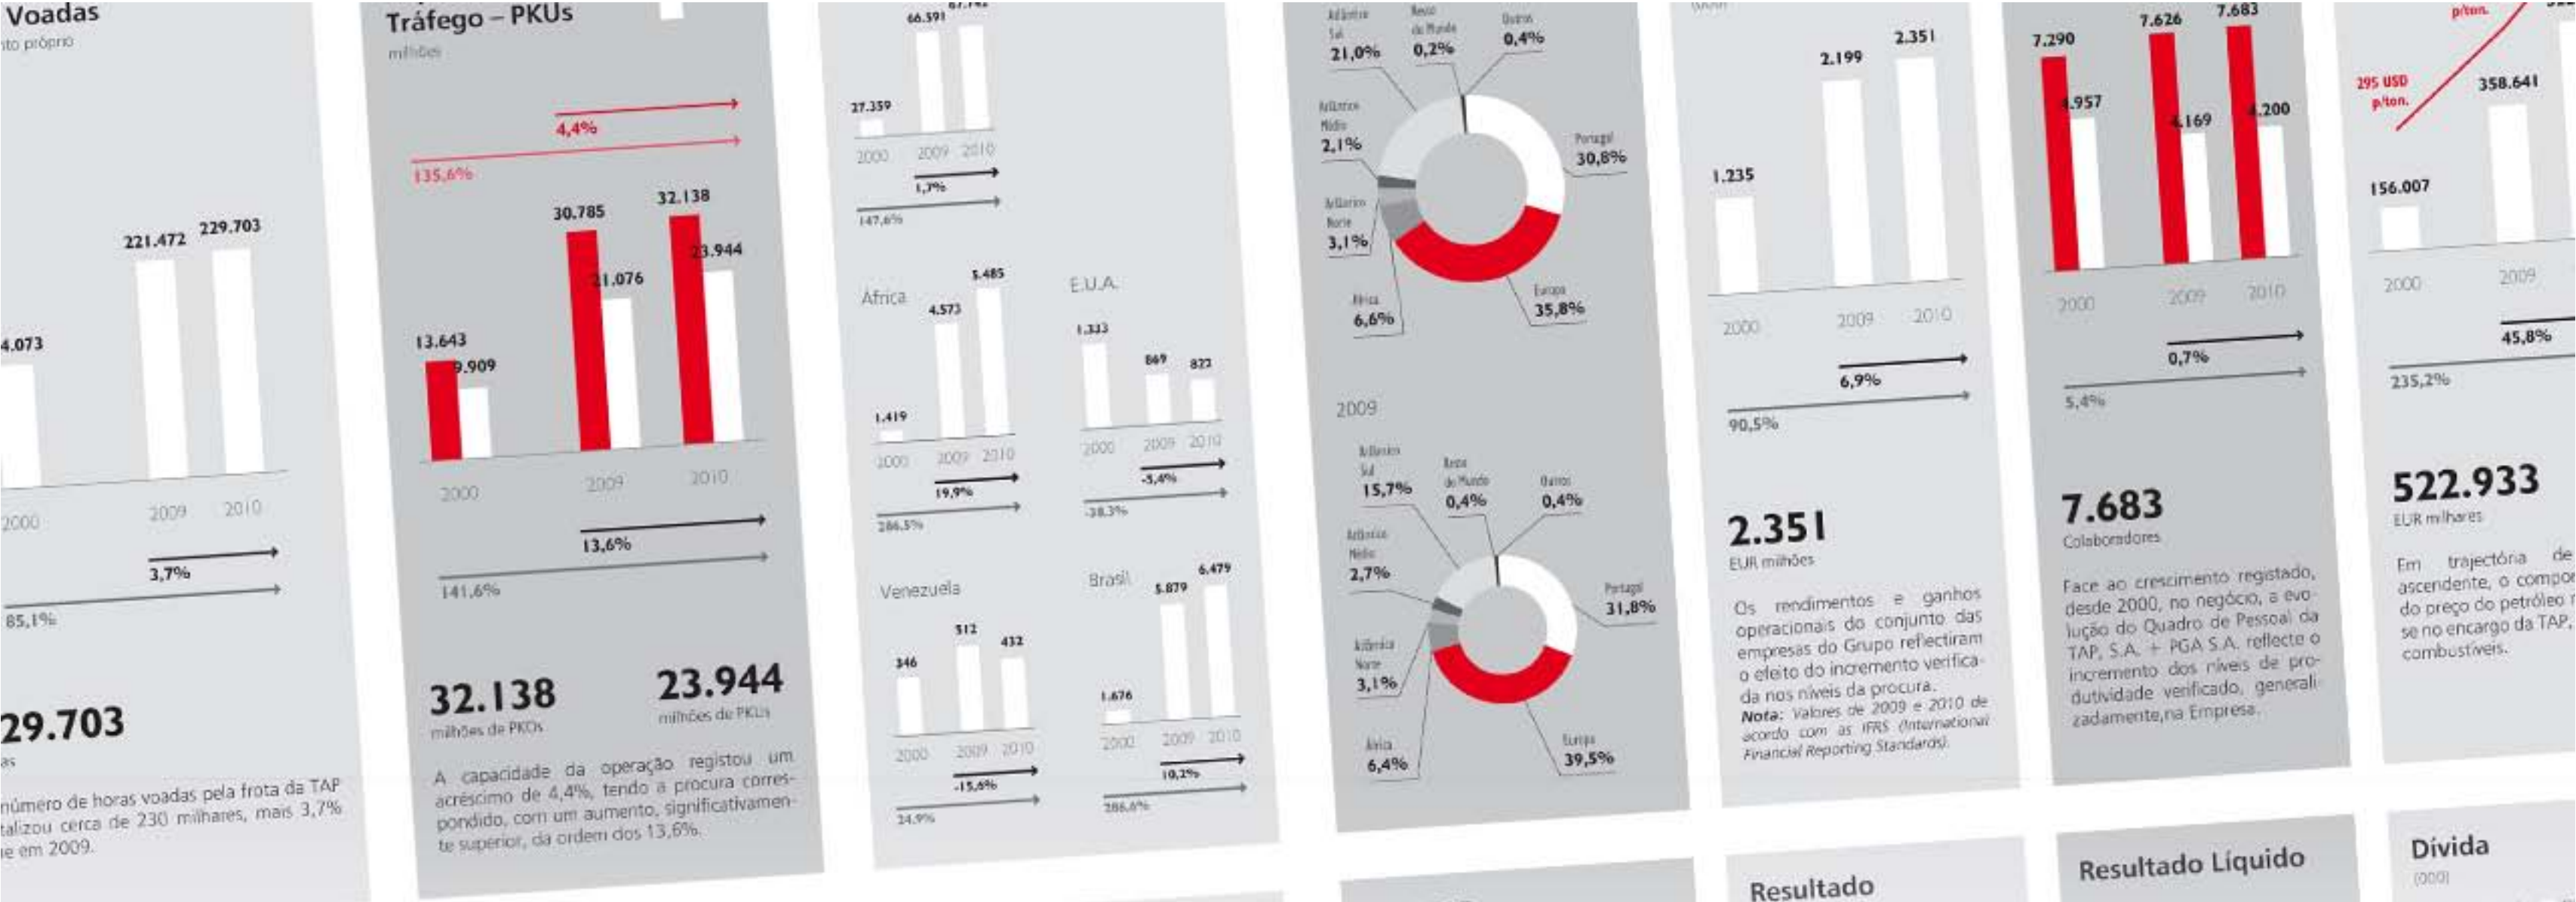

Grupo TAP

Relatório Anual e de Sustentabilidade 2010

Design gráfico.
Produção fotográfica.
Impressão e gravação de dados.